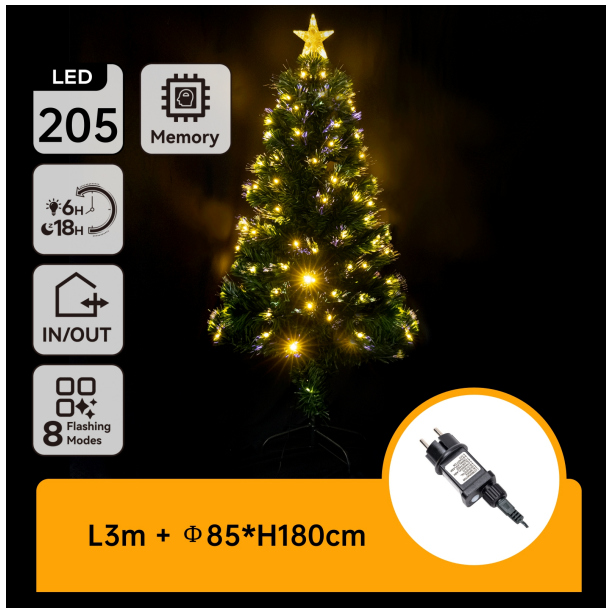

ÁRBOL DE NAVIDAD DE FIBRA ÓPTICA 180 CM, BAJO CONSUMO, BLANCO CÁLIDO, IDEAL PARA DECORACIÓN FESTIVA Y CREACIÓN DE AMBIENTE NAVIDEÑO.

Precio: **123,41€**

- decora tu hogar con estilo: árbol de navidad 180 cm, [bajo consumo] y luz blanca cálida (perfecto para crear ambiente festivo).
- [árbol de navidad] 180 cm, [fibra óptica], [bajo consumo]. luz [blanco cálido] (ideal para decoración festiva y ambiente navideño).
- árbol de navidad 180 cm, [bajo consumo], [blanco cálido]. [instalación fácil] y rápida, ideal para una decoración navideña acogedora.
- Marca de navidad de fibra óptica 180 cm, [bajo consumo] [y color blanco cálido]. [ideal] para decoración festiva y [creación de ambiente] navideño.
- 5. papaya papalo tetacaciones o usos recomendados: - perfecto para [decoración festiva] en [hogares] y [oficinas]. ideal para crear un [ambiente navideño] acogedor (180 cm, bajo consumo).

Descripción del producto

celebra la magia de la navidad con nuestro árbol de navidad de fibra óptica. este impresionante árbol de 180 cm de alto ilumina cualquier espacio con su cálido resplandor blanco. su tecnología de fibra óptica de baja tensión no solo es segura, sino también eficiente en el consumo de energía, lo que te permite disfrutar de la belleza de la navidad sin preocupaciones. diseñado para capturar la esencia de la temporada festiva, este árbol es perfecto para crear un ambiente acogedor y festivo en tu hogar. adorna tu espacio con elegancia y disfruta del espíritu navideño al máximo con nuestro árbol de navidad de fibra óptica.

árbol de navidad de fibra óptica 180 cm, bajo consumo, blanco cálido, ideal para decoración festiva y creación de ambiente navideño.