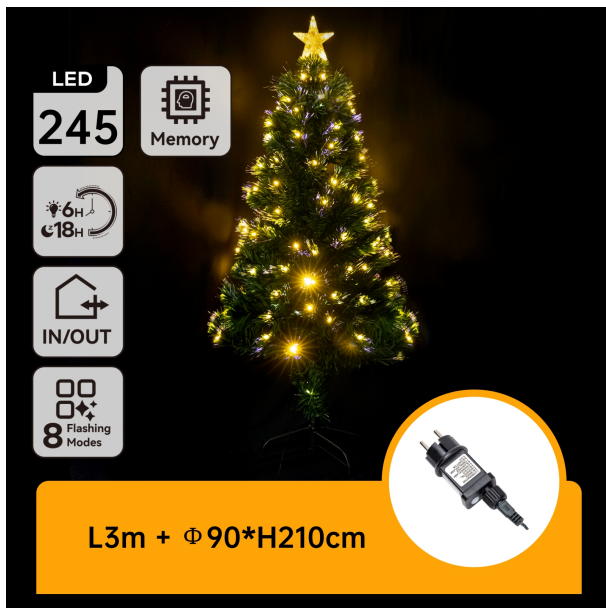

ÁRBOL DE NAVIDAD DE FIBRA ÓPTICA 210 CM, BAJO CONSUMO Y LUZ BLANCA CÁLIDA, IDEAL PARA DECORACIÓN NAVIDEÑA Y AMBIENTAR ESPACIOS FESTIVOS.

Precio: **144,81€**

- decora con estilo: **árbol de navidad de 210 cm de altura, [bajo consumo] y luz blanca cálida (perfecto para ambientar tus festivos).
- [árbol de navidad] de fibra óptica [210 cm], [bajo consumo], luz [blanca cálida] (ideal para decoraciones y ambientes festivos).
- árbol de navidad de 210 cm con [luz blanca cálida] y [bajo consumo], su [fácil instalación] lo convierte en el complemento perfecto para tus fiestas.
- árbol de navidad de fibra óptica [210 cm], [bajo consumo] (ideal para decoración). [luz blanca cálida] para ambientes festivos. [duradero] y [seguro].
- papaya papalo tetacaciones: ideal para [decoración navideña] y [ambientar espacios festivos]. ejemplo: perfecto para [salas de estar] y [oficinas].

Descripción del producto

árbol de navidad de fibra óptica de 210 cm de altura, perfecto para llenar de alegría y luz el ambiente festivo. este árbol, que destaca por su tecnología de fibra óptica, ofrece un espectáculo luminoso de color blanco cálido, creando un efecto radiante y acogedor en cualquier rincón. su sistema de baja tensión garantiza un consumo energético eficiente y mayor seguridad para tu hogar, evitando riesgos de cortocircuitos. su estructura robusta y sus ramas bien distribuidas permiten una decoración uniforme y voluminosa, ideal para colgar todo tipo de adornos navideños. este árbol es la opción perfecta para quienes buscan combinar tradición con innovación tecnológica, aportando un toque moderno y elegante a la celebración más esperada del año.

árbol de navidad de fibra óptica 210 cm, bajo consumo, luz blanca cálida, ideal para decoración navideña y ambientar espacios festivos.