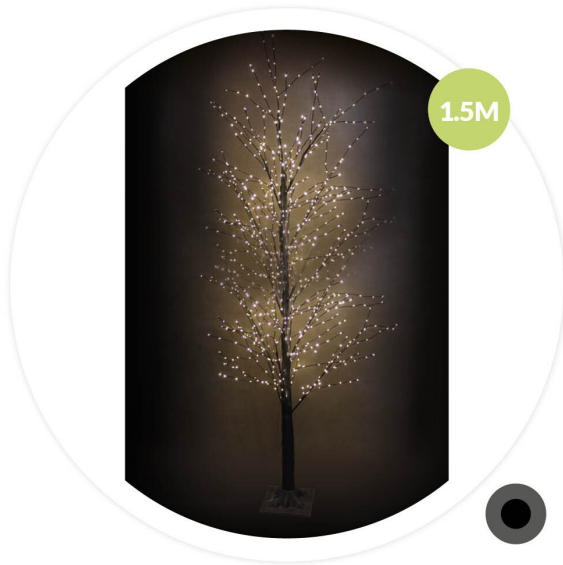

# ÁRBOL DE NAVIDAD LED BLANCO 10W 150CM, IDEAL PARA DECORACIÓN NAVIDEÑA Y FIESTAS CON ILUMINACIÓN BLANCA CÁLIDA.

Precio: **148,62€**

- decora tu espacio con el moderno árbol sirka con sus elegantes ramas iluminadas por leds en color blanco y una estatura impresionante de 150 cm, ideal para crear ambientes acogedores y luminosos. sus 10w garantizan una iluminación eficiente y de bajo consumo.
- ilumina cualquier rincón de tu hogar con el árbol sirka, destacando sus ramas led en tono blanco que proporcionan una luminosidad cálida y acogedora.
- perfecto para crear ambientes mágicos con su altura de 150cm y bajo consumo de 10w.
- ilumina tu espacio con el árbol de ramas led sirka de gcs, destacando sus ramas blancas que ofrecen un diseño elegante y moderno. ideal para decoración interior, sus 150cm de altura y 10w de potencia garantizan una luminosidad destacable.
- ilumina tu espacio con el árbol ramas led blanco sirka a red de 150 cm y 10w de perfecto para agregar un toque decorativo único y brillante a cualquier ambiente.

## Descripción del producto

el árbol de ramas led blanco sirka es una adición elegante y moderna para cualquier espacio, con sus 10w de potencia y una altura de 150 cm, este árbol decorativo proporciona una iluminación suave y ambiental, ideal para crear una atmósfera cálida y acogedora. su diseño en forma de árbol con ramas flexibles y elegantes permite personalizar su forma según las preferencias del usuario o las necesidades del espacio. fabricado con materiales de calidad, el árbol sirka garantiza durabilidad y resistencia, siendo una excelente opción para decorar tanto interiores como exteriores bajo techo. su conexión a red permite un uso continuo sin preocupaciones sobre el reemplazo de baterías. este producto de la marca es perfecto para quienes buscan añadir un toque de naturaleza y luz a su decoración, sin los cuidados que requiere un árbol real.