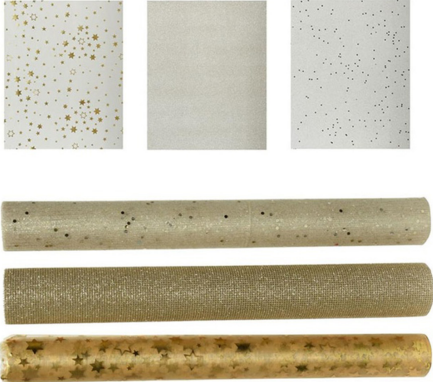

CAMINO DE MESA DE ORGANZA, 3 MODELOS SURTIDOS EN COLOR CHAMPAGNE, IDEAL PARA DECORAR MESAS EN EVENTOS Y CELEBRACIONES.

Precio: **5,20€**

- decora tus eventos con estilo: camino de mesa de organza en color champagne, [elegancia] [versatilidad] para cualquier celebración. (3 diseños)
- [camino de mesa de organza] - [3 modelos surtidos] (color champagne) [ideal para decorar] mesas en [eventos y celebraciones].
- [camino de mesa de organza] en color [champagne]: [ideal] para eventos. [fácil de usar]: instalación [sencilla] y rápida. [decora con estilo!]
- **Camino de mesa de organza** en 3 modelos (champagne). [ideal] para eventos, aporta [elegancia] y [calidad] en cada celebración. [seguridad] en el diseño.
5. papaya papalo tetacaciones o usos recomendados: utiliza este [camino de mesa de organza] en [bodas], [cumpleaños] o [fiestas]. perfecto para [mejorar la decoración] y crear ambiente.

Descripción del producto

añade un toque de elegancia y sofisticación a tus celebraciones con nuestro camino de mesa de organza en color champagne. disponible en tres hermosos modelos surtidos, este camino de mesa es perfecto para realzar cualquier decoración con su delicado brillo y suavidad al tacto. confeccionado en un tejido de organza de calidad, se adapta a diferentes estilos de eventos, desde bodas y fiestas de cumpleaños hasta cenas formales y reuniones familiares. su color champagne aporta un aire cálido y acogedor, ideal para combinar con una variada gama de paletas de colores. cada modelo presenta un diseño único que realza la estética de tu mesa, permitiéndote elegir el que mejor se adapte a tu temática o preferencia personal. la ligereza del material permite que el camino de mesa fluya y caiga con gracia, creando un efecto visual atractivo que captará la atención de tus invitados. fácil de combinar con otros elementos decorativos, como centros de mesa, velas y menaje, el camino de mesa de organza en champagne es la elección perfecta para quienes desean destacar su estilo en cada evento. dale un nuevo aire a tus ocasiones especiales y deja una impresión duradera con este sofisticado accesorio de mesa.

[camino de mesa de organza, 3 modelos surtidos en color champagne, ideal para decorar mesas en eventos y celebraciones.](#)