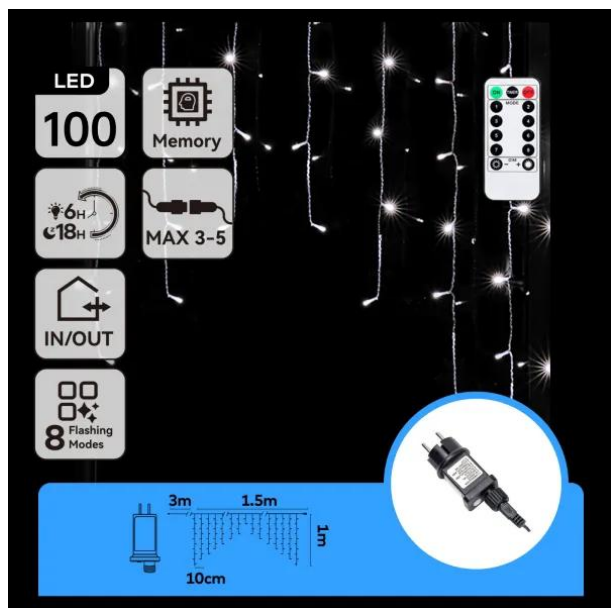

# CORTINA DE LUCES LED CONECTABLE DE BAJO VOLTAJE, 100 LEDS, BLANCO FRÍO, + 1,5M \* 1M, IDEAL PARA DECORACIONES Y EVENTOS.

Precio: **14,40€**

- ilumina tus eventos con \*\*cortinas de luces [fácil instalación] (con 100 leds), [bajo consumo] (+ 1,5m \* 1m), perfecta para decoraciones.
- [cortina led] conectable [bajo voltaje], 100 leds [blanco frío], dimensiones: + 1,5m x 1m (ideal para decoraciones y eventos).
- [cortina de luces led] conectable, [100 leds] de blanco frío. [fácil de instalar]: solo conecta y disfruta. (ideal para decoraciones y eventos).
- [cortina de luces led] [bajo voltaje], 100 leds [blanco frío], + 1,5m x 1m. [ideal para decoraciones]. [papapaya papalo teta calidad] y [seguridad] (envío rápido).
- cortina de luces led 100 leds, [blanco frío] (3m + 1,5m \* 1m). [ideal para decoraciones] en [fiestas] y [eventos]. perfectas para [interiores].

## Descripción del producto

descubre la magia de las luces con la cortina de bajo voltaje conectable. este juego de luces en formato de onda cuenta con un diseño de cadena plana en un vibrante blanco frío. ideal para decorar espacios con sus dimensiones de 3 metros de ancho más un descenso de 1.5 metros y 1 metro de altura. compuesto por 100 led distribuidos en 15 tiras, ofrece una iluminación espectacular, perfecta para ambientes festivos o decoración del hogar. su tecnología de bajo voltaje no solo asegura un consumo eficiente de energía, sino que también lo hace seguro para uso en interiores. conecta múltiples cortinas para crear un diseño aún más impresionante y personalizado. transforma cualquier espacio con esta cortina de luces, creando un ambiente acogedor y luminoso que captura la atención de todos.

[cortina de luces led conectable de bajo voltaje, 100 leds, blanco frío, + 1,5m \\* 1m, ideal para decoraciones y eventos.](#)