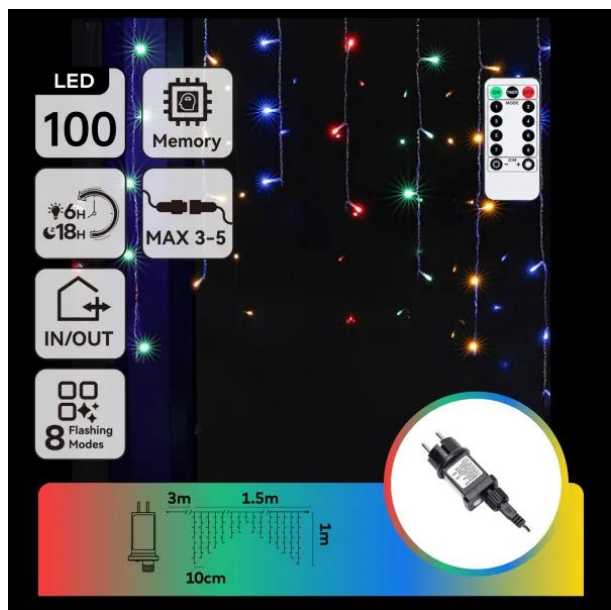

CORTINA DE LUCES LED CONECTABLE DE BAJO VOLTAJE, RGBY, 100 LEDs, DIMENSIONES X 1.5M X 1M, IDEAL PARA DECORACIÓN Y CELEBRACIONES.

Precio: **14,40€**

- transforma tus espacios con una ****cortina de luces led**** [conectable] y de bajo voltaje. (rgb, 1.5m x 1m) [ideal para decoraciones].
- [cortina de luces led] conectable (bajo voltaje), [rgb], [100 leds], [dimensiones: x 1.5m x 1m]. ideal para [decoración] y [celebraciones].
- [cortina de luces led rgb] fácil de usar con [100 leds] para decoración. [negrita] instalación sencilla y rápida (3m x 1.5m x 1m) para celebraciones.
- [cortina de luces led] conectable de [bajo voltaje], [rgb], 100 leds (dimensiones x 1.5m x 1m) para una [decoración segura] y festiva.
- papaya papalo tetacaciones o usos recomendados: ideal para [decoraciones de fiestas] y [iluminación de eventos] (ejemplo: bodas). versátil y atractiva con 100 leds rgb.

Descripción del producto

transforma tu espacio con la cortina de luces led de bajo voltaje, ideal para crear ambientes luminosos y festivos. este novedoso set rgb de 100 leds repartidos en 15 tiras ofrece un espectro de colores vibrantes (rojo, verde, azul y amarillo) para decorar cualquier ambiente interior o exterior. con un diseño de onda y luces de cadena plana, esta cortina pesa y es fácil de instalar, extendiéndose por 3 metros de largo y 1.5 metros de ancho con una caída de 1 metro, perfecta para ventanas, paredes o como fondo de eventos. conectable y flexible, podrás unir varios juegos para cubrir áreas más grandes, adaptándose sin problemas a tus necesidades decorativas. ideal para fiestas, celebraciones y decoración navideña, es segura y eficiente energéticamente, garantizando una brillante iluminación sin un alto consumo eléctrico.

[cortina de luces led conectable de bajo voltaje, rgb, 100 leds, dimensiones x 1.5m x 1m, ideal para decoración y celebraciones.](#)