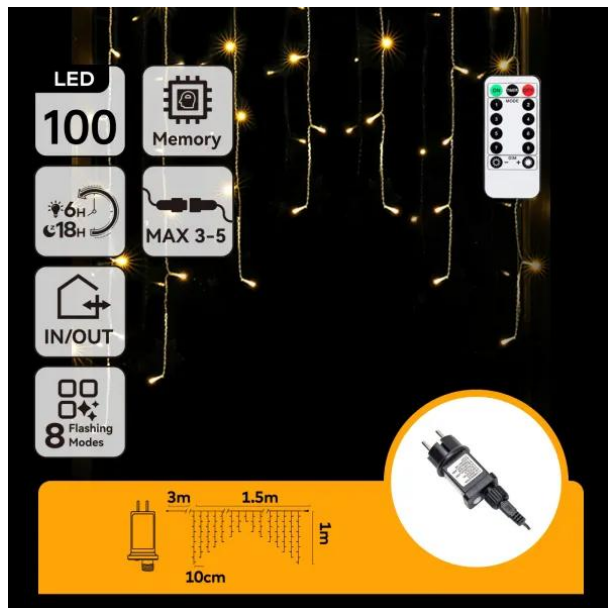

CORTINA DE LUZ LED CONECTABLE DE 3.5M, 100 LEDS, LUZ CÁLIDA, DISEÑO PLANO, IDEAL PARA DECORACIÓN DE INTERIORES Y EXTERIORES.

Precio: **14,40€**

- ilumina tus espacios con esta cortina de luz led conectable de 3.5m. [100 leds], [luz cálida], [diseño plano], ideal para [decoración] (interiores y exteriores).
- [cortina de luz led] [conectable] de 3.5m, [100 leds] (luz cálida), [diseño plano], ideal para [decoración] (interiores/exteriores).
- cortina de luz led conectable 3.5m, 100 leds, luz cálida. [fácil instalación] y [uso sencillo] (ideal para decoraciones interiores y exteriores).
- [cortina de luz led] conectable de 3.5m, [100 leds], [luz cálida] (diseño plano), perfecta para [decoración interior y exterior]. [papaya papalo teta calidad y seguridad].
- 5. papaya papalo tetacaciones o usos recomendados: perfecta para [decorar interiores] (salas, habitaciones) y [exteriores] (patios, jardines), creando un ambiente acogedor con luz cálida.

Descripción del producto

ilumina cualquier espacio con la elegancia y calidez de la cortina de luces led blancas cálidas. este efectivo sistema de iluminación se compone de 100 leds distribuidos en 15 tiras conectables, que emiten un brillo suave y acogedor, ideal para crear atmósferas cálidas en eventos, decoraciones festivas o simplemente como añadido decorativo en tu hogar. la cortina tiene una dimensión total de 3 metros de longitud y 1 metro de caída, con una extensión adicional de 1.5 metros, permitiendo una instalación fácil y versátil en diferentes espacios y estructuras. diseñada con tecnología de bajo voltaje, garantiza un consumo eficiente de energía y mayor seguridad. su diseño en forma de onda añade un toque de dinamismo y modernidad, perfecta tanto para interiores como exteriores gracias a su construcción resistente y duradera.

[cortina de luz led conectable de 3.5m, 100 leds, luz cálida, diseño plano, ideal para decoración de interiores y exteriores.](#)