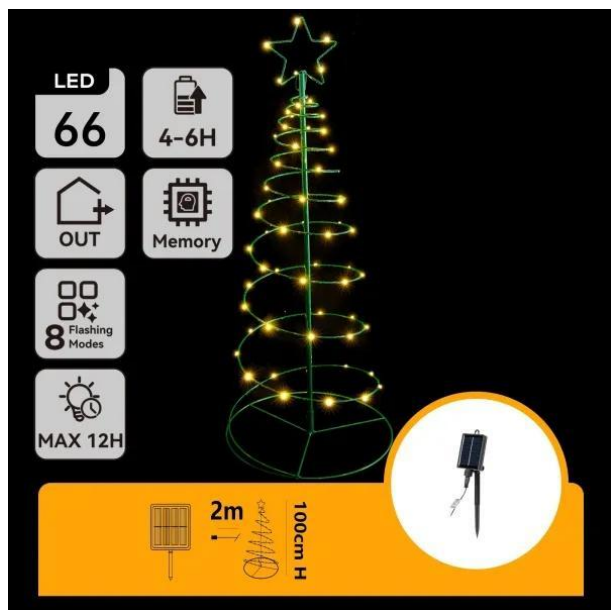

DECORACIÓN DE ÁRBOL DE NAVIDAD CON FORMA DE CONO, ILUMINACIÓN SOLAR, BLANCO CÁLIDO, 2M+1M, IDEAL PARA DECORAR EXTERIORES Y CREAR AMBIENTE FESTIVO.

Precio: **49,28€**

- decora tu navidad con estilo: [iluminación solar] forma de cono, 2m+1m, [blanco cálido] para exteriores (crea un ambiente festivo).
- [decoración de navidad] en forma de [cono] (2m+1m), [iluminación solar] [blanco cálido], ideal para [exteriores] y [ambiente festivo].
- decoración de árbol de navidad [forma de cono] con [iluminación solar] blanco cálido, (2m+1m). ****[fácil de instalar]**** y perfecta para exteriores.
- **Decoración navideña** en forma de cono, [iluminación solar] blanco cálido. [2m + 1m] ideal para exteriores (crea ambiente festivo).
- decoración de árbol de navidad en [forma de cono], con ****iluminación solar****. ideal para [exteriores] (2m+1m) y crear un ****ambiente festivo****.

Descripción del producto

Lleva el espíritu navideño a tu hogar con esta decoración de árbol con forma de cono, perfecta para exteriores gracias a su sistema de iluminación solar. Este elegante adorno mide 3 metros de altura con un cable adicional de 1 metro, y está equipado con luces de tono blanco cálido que proporcionan un brillo acogedor y festivo. Ideal para colocar en jardines o patios, su diseño de cono simula un árbol de Navidad tradicional pero con un toque moderno y ecológico, ya que no requiere de electricidad. Las luces se cargan durante el día con la luz del sol y se encienden automáticamente al atardecer, ofreciendo una iluminación duradera y confiable. Este decorativo árbol es fácil de montar y desmontar, y está fabricado con materiales de calidad resistentes a las condiciones climáticas adversas, asegurando durabilidad y un menor impacto ambiental. Dale un toque mágico a tus Navidades con esta hermosa y sostenible decoración solar.

[decoración de árbol de navidad con forma de cono, iluminación solar, blanco cálido, 2m+1m, ideal para decorar exteriores y crear ambiente festivo.](#)