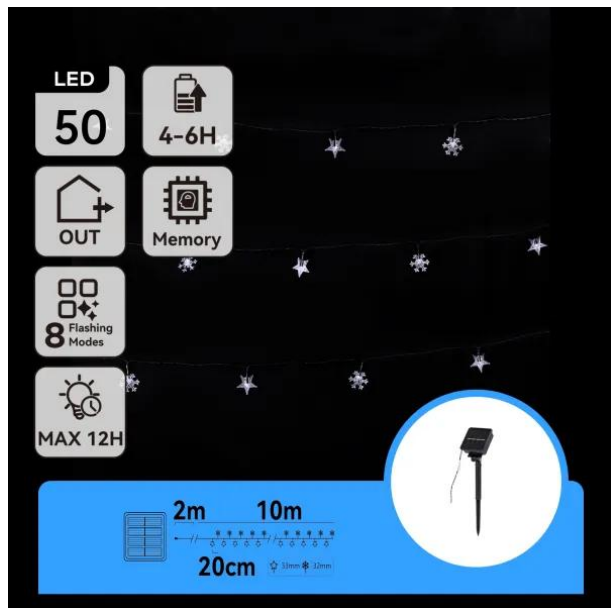

GUIRNALDA DE LUCES SOLARES, COPOS DE NIEVE, 2M + 10M LUZ BLANCA FRÍA, IDEAL PARA DECORACIÓN EXTERIOR E ILUMINACIÓN AMBIENTAL.

Precio: **8,91€**

- ilumina tu espacio con la guirnalda de luces [energía limpia] y [ambiente acogedor] (2m + 10m de longitud, [luz blanca fría]). ideal para exteriores.
- [guirnalda solar] de copos de nieve, [2m + 10m] de longitud, [luz blanca fría] (ideal para exteriores), perfecta para decoración e iluminación.
- guirnalda de luces solares: [2m + 10m], [luz blanca fría]. [facilidad de uso]: [**instalación rápida y sin cables**]. Ideal para decorar exteriores.
- [guirnalda de luces solares] de copos de nieve, [2m + 10m] (luminosidad ideal), [luz blanca fría] para [decoración exterior] y [iluminación ambiental]. [seguras] y [eficientes].
- guirnalda de luces solares [2m + 10m], con [luz blanca fría]; perfecta para [decoración exterior] y [iluminación ambiental]. (ej: fiestas al aire libre)

Descripción del producto

ilumina cualquier espacio con una atmósfera mágica utilizando la guirnalda de luces solares con forma de copo de nieve. este encantador conjunto de iluminación cuenta con una longitud total de 12 metros, distribuidos en un cable de 2 metros más 10 metros adicionales repletos de luces led de color blanco frío, diseñadas con la forma delicada y única de copos de nieve. perfectas para festividades o simplemente para añadir un toque especial a tu decoración diaria, estas luces son completamente energéticamente eficientes gracias a su alimentación solar. esto no solo ayuda a reducir el consumo de energía eléctrica, sino que también hace que la guirnalda sea fácil de instalar en exteriores, ya que no depende de fuentes de energía cercanas. con el panel solar incluido, las luces se cargan durante el día y automáticamente iluminan al caer la noche, proporcionando un brillo encantador hasta por 8 horas en condiciones óptimas de carga. su diseño resistente al agua garantiza durabilidad y rendimiento incluso en condiciones adversas, lo que las hace ideales para jardines, patios, balcones o cualquier espacio al aire libre. celebra la temporada y crea un ambiente inolvidable con estas bellas luces con forma de copo de nieve, el complemento perfecto para tus celebraciones o para darle un toque luminoso y acogedor a tu hogar.

[guirnalda de luces solares, copos de nieve, 2m + 10m, luz blanca fría, ideal para decoración exterior e iluminación ambiental.](#)