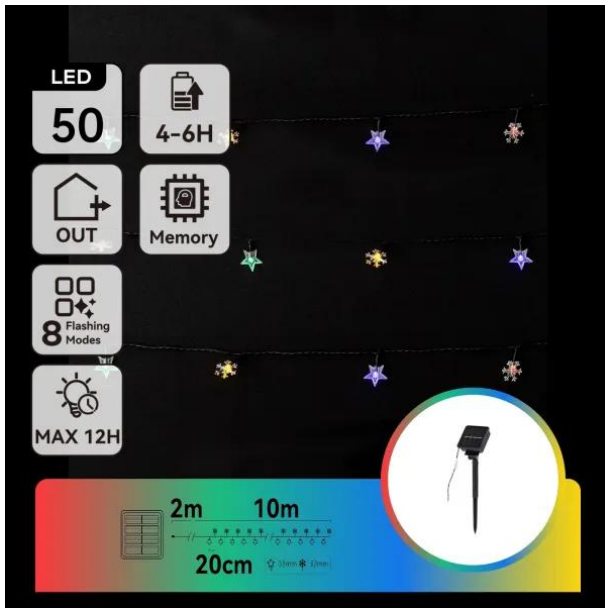

# GUIRNALDA DE LUCES SOLARES RGBY, 2M+10M, CON FORMA DE COPO DE NIEVE, IDEAL PARA DECORAR EXTERIORES Y CREAR AMBIENTES FESTIVOS.

Precio: **8,91€**

- ilumina tus espacios con la guirnalda de luces solares rgbby. [decoración exterior] y [fácil instalación] para crear un ambiente festivo (2m+10m).
- guirnalda de luces [solares] rgbby, [2m + 10m], forma de [copo de nieve], ideal para [decorar] exteriores y [crear] ambientes festivos.
- guirnalda de luces solares rgbby 2m+10m (forma de copo de nieve) [perfecta para exteriores]. [instalación sencilla] y [ambiente festivo] garantizado.
- Marca Aljoste
- guirnalda de luces solares rgbby (2m+10m) con [forma de copo de nieve]. [ideal] para exteriores, crea [ambientes festivos] y [ahorra energía].
- papaya papalo tetacaciones o usos recomendados: decora [exteriores] y crea ambientes festivos en [reuniones] (como fiestas o celebraciones).

## Descripción del producto

ilumina cualquier espacio exterior con la encantadora guirnalda de luces solares en forma de copo de nieve. este diseño único y festivo es perfecto para decorar patios, jardines, o cualquier área que desee destacar con un toque de magia invernal, sin importar la estación del año. la guirnalda tiene una longitud total de 12 metros, dividida en 2 metros de cable líder y 10 metros adornados con delicados copos de nieve. cada luz rgbby (rojo, verde, azul y amarillo) emite un brillo vibrante y colorido, creando una atmósfera acogedora y alegre. además, al ser alimentada por energía solar, esta guirnalda es tanto ecológica como económica. incluye un panel solar que se carga durante el día para proporcionar iluminación nocturna sin necesidad de electricidad externa. es fácil de instalar y completamente resistente al agua, lo que garantiza durabilidad y funcionamiento óptimo en diversas condiciones climáticas. ideal para celebraciones al aire libre, decoración de eventos o simplemente para agregar un destello de color y luz a tus noches al aire libre.