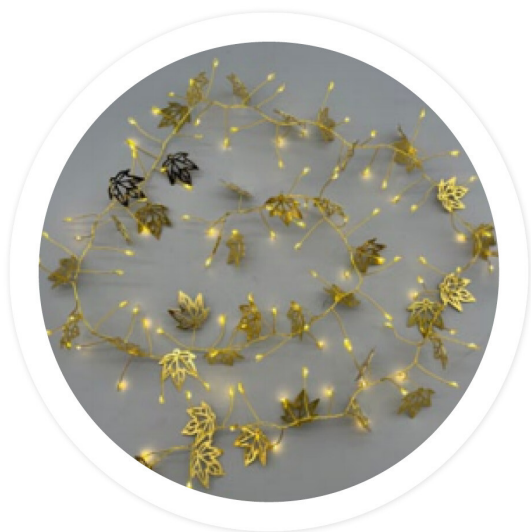

# GUIRNALDA LED A PILAS DE 1,5M CON HOJAS DORADAS, IDEAL PARA DECORACIONES FESTIVAS Y AMBIENTACIONES EN EVENTOS.

Precio: **17,77€**

- revitaliza cualquier espacio con la guirnalda de hojas doradas led de 1,5 metros de no necesita toma corriente, funciona con pilas, lo que la hace perfecta para ubicar en cualquier lugar sin preocuparse por enchufes. ideal para decoraciones festivas y cotidianas.
- ilumina cualquier espacio con elegancia utilizando la guirnalda de hojas doradas led, que funciona a pilas para una instalación fácil y versátil. ideal para decoración festiva o ambientación romántica sin necesidad de enchufes.
- ilumina cualquier espacio con elegancia con la guirnalda de 1.5 metros de hojas doradas y luces led. su diseño a pila proporciona flexibilidad para adornar sin necesidad de enchufes cercanos. ideal para decoraciones festivas o añadir un toque chic a tu decorado.
- ilumina cualquier espacio con elegancia utilizando la guirnalda de hojas doradas led a pila su diseño de 1,5 metros, decorada con brillantes hojas doradas, añade un toque festivo y sofisticado a la decoración.

## Descripción del producto

ilumina tu hogar con un toque de elegancia y sofisticación con la guirnalda de hojas doradas led de 1,5 metros, ideal para crear un ambiente cálido y acogedor en cualquier espacio. esta guirnalda funciona con pilas, lo que te permite colocarla en cualquier lugar sin preocuparte por la proximidad a enchufes. las hojas doradas brillan con luz led suave y cálida, perfecta para decoraciones festivas, eventos especiales o simplemente para agregar un destello dorado a tu decoración diaria. su diseño versátil la hace ideal tanto para interiores como para exteriores, añadiendo un toque mágico a jardines, balcones o salones. disfruta de la belleza y la practicidad de esta guirnalda led que combina naturaleza y tecnología en un solo producto.

[guirnalda led a pilas de 1,5m con hojas doradas, ideal para decoraciones festivas y ambientaciones en eventos.](#)