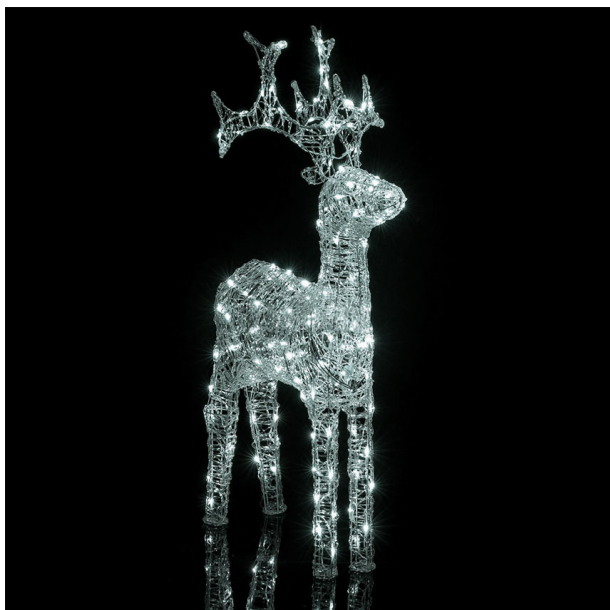

# LUZ NAVIDEÑA DECORATIVA DE BAJO VOLTAJE, BLANCO FRÍO 100CM, IP44, APTA PARA INTERIOR Y EXTERIOR; IDEAL PARA ADORNAR ESPACIOS FESTIVOS.

Precio: **78,76€**

- decora tu hogar estas fiestas con [luz navideña de bajo voltaje]. **\*\*100cm\*\***, [ip44] (interior/exterior) **\*\*blanco frío\*\*** para un ambiente festivo.
- [luz navideña decorativa] de [bajo voltaje] (ip44) | [blanco frío] | [100cm] | ideal para interiores y exteriores, perfecta para adornar.
- luz navideña decorativa [bajo voltaje], 100cm, [ip44] para interior/exterior. su instalación es [muy sencilla] y [rápida] (ideal para adornar).
- luz navideña decorativa de [bajo voltaje], [blanco frío], [100cm], [ip44], [apta para interior y exterior] (ideal para adornar espacios festivos).
- papaya papalo tetacaciones recomendadas: [interior] y [exterior] (ejemplo: jardines). ideal para [ambientes festivos] con su luz blanca fría y bajo voltaje.

## Descripción del producto

luz navideña decorativa de bajo voltaje, blanco frío, 100cm, ip44, apta para interior y exterior; ideal para adornar espacios festivos.